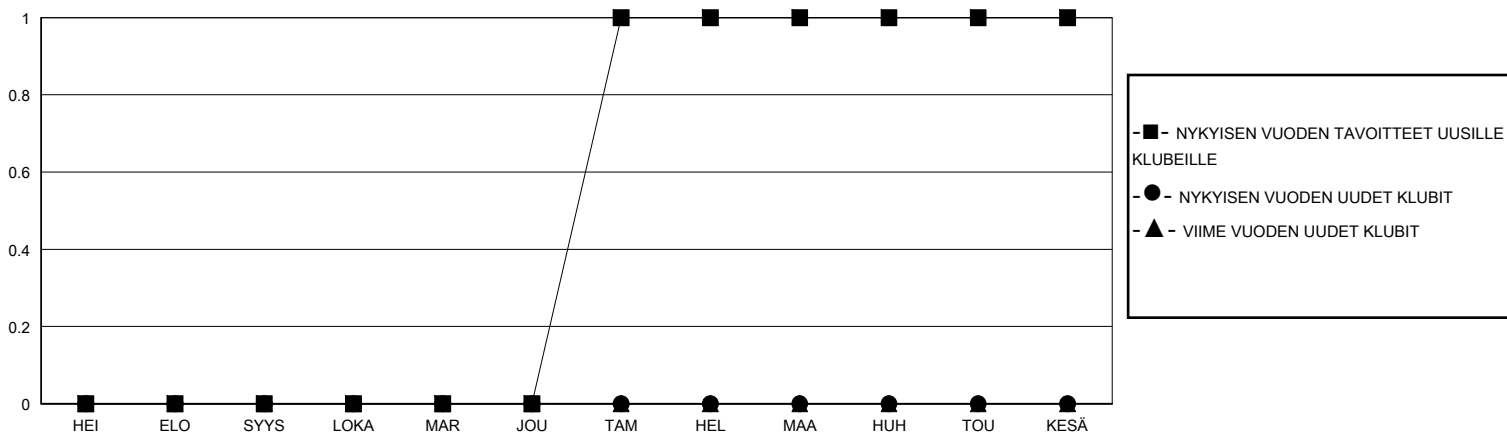

MONTHLY MEMBERSHIP PROGRESS REPORT

District 107 D

Results as of: 8/31/2024

GMT:

SIJAINTI FINLAND

GMT VAALIPIIRI

Klubit				jäsentä			
TULOKSET 2024-2025				TULOKSET 2024-2025			
NELJÄNNES	UUDEN KLUBIN TAVOITE	UUDET KLUBIT	LOPETETUT KLUBIT	NELJÄNNES	JÄSENKASVUN NETTOTAVOITE	TOTEUTUNUT JÄSENKASVU	POISTETUT JÄSENET (mukaan lukien siirrot)
HEI/ELO/SYYS	0	0	2	HEI/ELO/SYYS	4	5	15
LOKA/MAR/JOU	0	0	0	LOKA/MAR/JOU	5	0	0
TAM/HEL/MAA	1	0	0	TAM/HEL/MAA	12	0	0
HUH/TOU/KESÄ	0	0	0	HUH/TOU/KESÄ	9	0	0

TAVOITTEET JA UUDET KLUBIT, KUMULATIIVINEN

TAVOITTEET JA JÄSENET, KUMULATIIVINEN

LAKKAUTETUT KLUBIT: 2	2 CLUBS OF 52 LISÄNNYT YHDEN TAI USEAMMAN UUTTA JÄSENTÄ	SUKUPUOLIJAKAUMA
		MIES 967 (82.51%)
		NAINEN 205 (17.49%)
ERONNEET JÄSENET	KLIKKA TÄSTÄ NÄHDÄKSESI KUMULATIIVISET JÄSENTIEDOT	PERHEJÄSENIÄ YHTEENSÄ 6
KUOLLUT 0		PERHEJÄSENET, JOTKA MAKSAVAT PUOLET JÄSENMAKSUSTA 3
KLUBI LAKKAUTETTU 0		
MUU 15		
YHTEENSÄ 15		