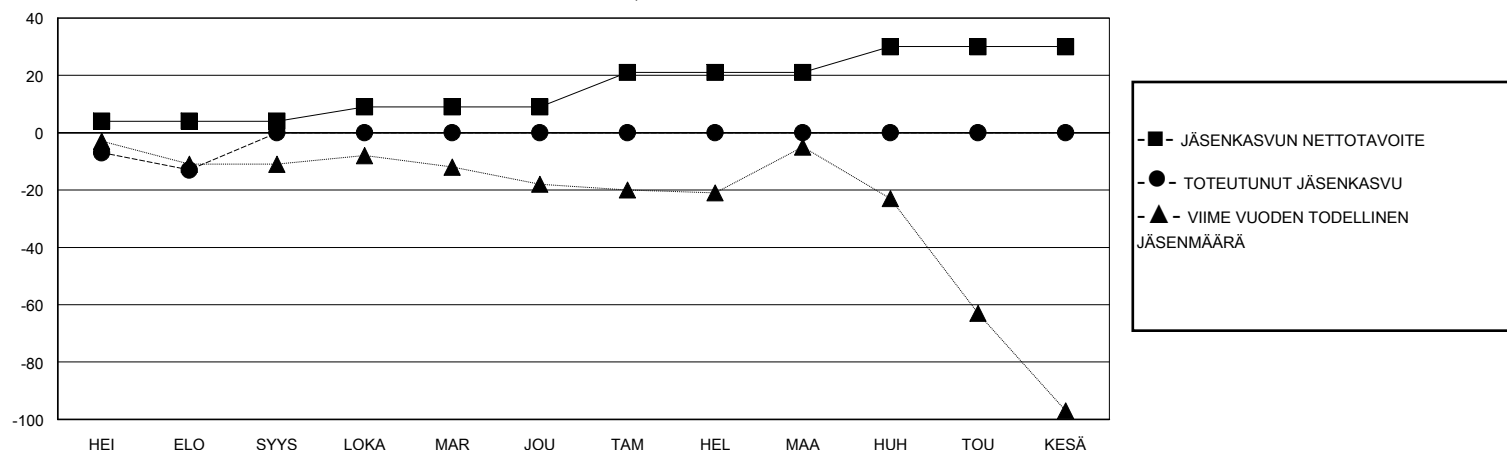

MONTHLY MEMBERSHIP PROGRESS REPORT

District 107 D

Results as of: 8/31/2024

GMT:

SIJAINTI FINLAND

GMT VAALIPIIRI

Klubit				jäsentä			
TULOKSET 2024-2025				TULOKSET 2024-2025			
NELJÄNNES	UUDEN KLUBIN TAVOITE	UUDET KLUBIT	LOPETETUT KLUBIT	NELJÄNNES	JÄSENKASVUN NETTOTAVOITE	TOTEUTUNUT JÄSENKASVU	POISTETUT JÄSENET (mukaan lukien siirrot)
HEI/ELO/SYYS	0	0	2	HEI/ELO/SYYS	4	5	15
LOKA/MAR/JOU	0	0	0	LOKA/MAR/JOU	5	0	0
TAM/HEL/MAA	1	0	0	TAM/HEL/MAA	12	0	0
HUH/TOU/KESÄ	0	0	0	HUH/TOU/KESÄ	9	0	0

TAVOITTEET JA UUDET KLUBIT, KUMULATIIVINEN

TAVOITTEET JA JÄSENET, KUMULATIIVINEN

LAKKAUTETUT KLUBIT: 2	2 CLUBS OF 52 LISÄNNYT YHDEN TAI USEAMMAN UUTTA JÄSENTÄ	SUKUPUOLIJAKAUMA
		MIES 967 (82.51%)
		NAINEN 205 (17.49%)
ERONNEET JÄSENET	KLIKKA TÄSTÄ NÄHDÄKSESI KUMULATIIVISET JÄSENTIEDOT	PERHEJÄSENIÄ YHTEENSÄ 6
KUOLLUT 0		PERHEJÄSENET, JOTKA MAKSAVAT PUOLET JÄSENMAKSUSTA 3
KLUBI LAKKAUTETTU 0		
MUU 15		
YHTEENSÄ 15		